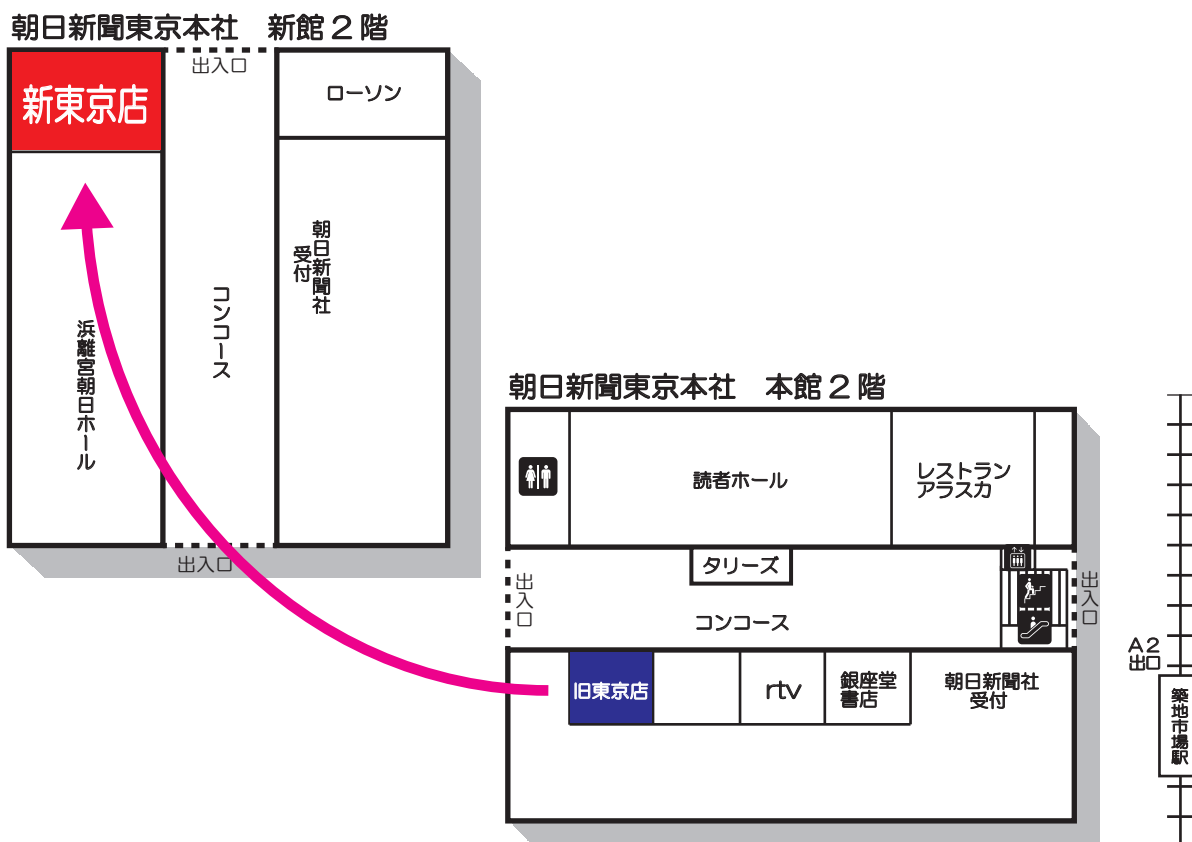

# 【東京店移転のお知らせ】

朝日新聞信用組合東京店は  
2022年9月26日（月）  
に**新館2階**に移転しました

## ご来店された方に記念品プレゼント！

くみちゃん※「ぺんたてCAN ティッシュ」

数に限りがございますので、  
なくなり次第終了となります。

※「くみちゃん」は、  
一般社団法人東京都信用組合協会  
のマスコットキャラクターです。

おかげさまで 100 周年  
朝日新聞信用組合

TEL : 03-5540-7594  
内線 : 850-61879 ~ 80  
電話番号・内線番号の変更はございません。